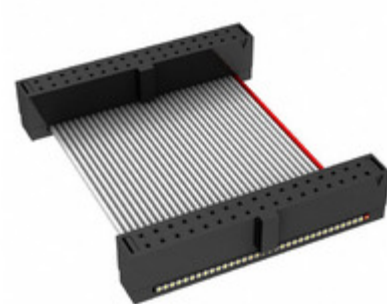

## FFSD-17-D-17.70-01-N

Obrázky jsou pouze orientační.  
Podrobné informace o produktu naleznete v části Technické údaje produktu.  
Koupit FFSD-17-D-17.70-01-N s důvěrou od Component-World.HK, 1 rok záruka

**Part Number:** [FFSD-17-D-17.70-01-N](#)

**Výrobce:** [Samtec, Inc.](#)

**Popis:** .050 X .050 C.L. FEMALE IDC ASSE

**Datový list:** [FFSD Series Datasheet](#)

[FFSD-xx-x-xx.xx-01-x-x-zzz Drawing](#)

**RoHS Status:** Bez olova / V souladu RoHS

### PARAMETR PRODUKTU

<b>Part Number</b>	FFSD-17-D-17.70-01-N	<b>Výrobce</b>	<a href="#">Samtec, Inc.</a>
<b>Popis</b>	.050 X .050 C.L. FEMALE IDC ASSE	<b>Stav volného vedení / RoHS</b>	Bez olova / V souladu RoHS
<b>Dostupné množství</b>	5909 pcs	<b>Datový list</b>	<a href="#">FFSD Series Datasheet</a> <a href="#">FFSD-xx-x-xx.xx-01-x-x-zzz Drawing</a>
<b>Kategorie</b>	<a href="#">Sestavy kabelů</a>	<b>Série</b>	*
<b>Výrobní standardní doba výroby</b>	3 Weeks	<b>Stav volného vedení / RoHS</b>	Lead free / RoHS Compliant
<b>Detailní popis</b>	Position Cable Assembly Rectangular		